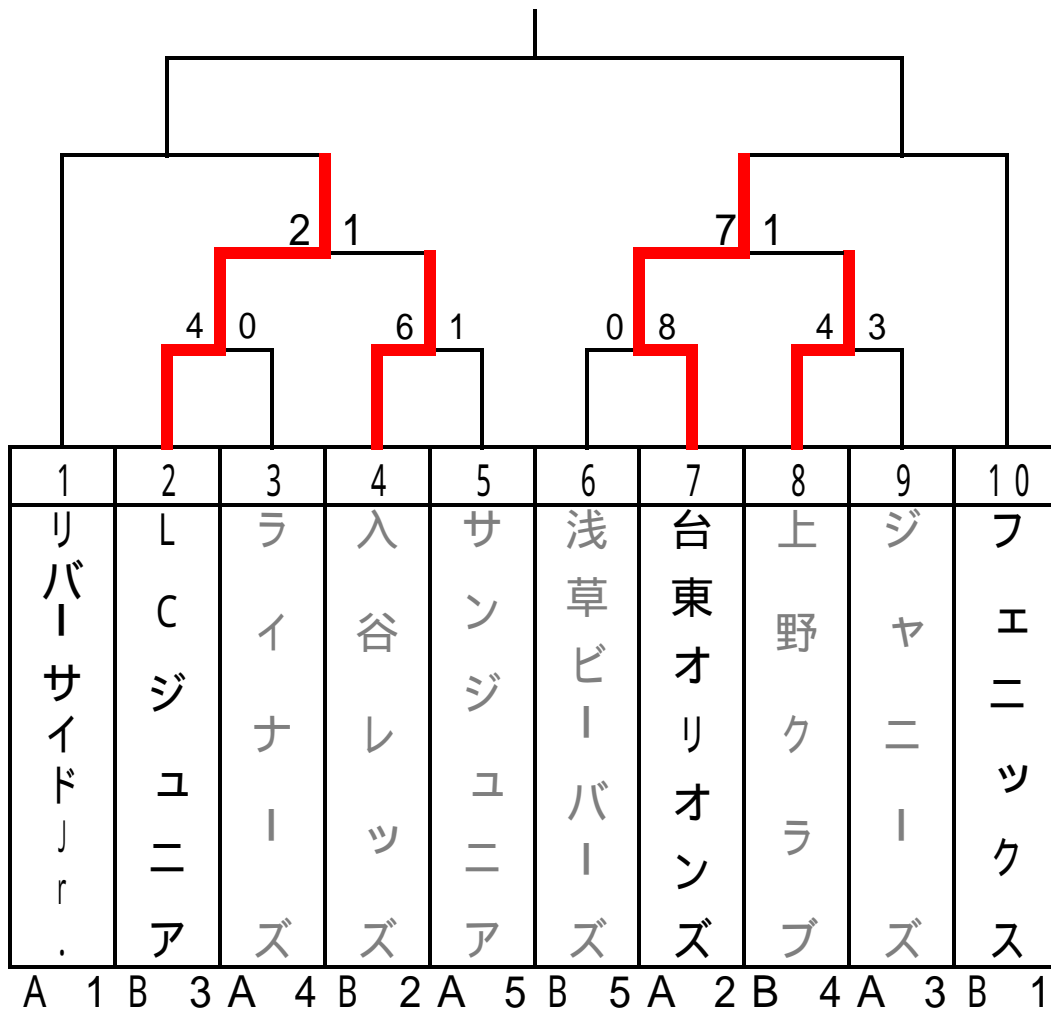

# リーグ戦順位決定トーナメント

## リーグ戦順位決定方法

- 勝ち点の多いチームを上位とする  
勝者・・・勝点3点 引分け・・・勝点1点 敗者・・・勝点0点
- 勝数の多いチームを上位とする
- 失点の少ないチームを上位とする
- 得点の多いチームを上位とする
- 当該チームの対戦の勝者を上位とする

～ の試合までは試合チームの前審・後審制にて進めます。  
準決勝より審判部によるジャッジメントといたします。